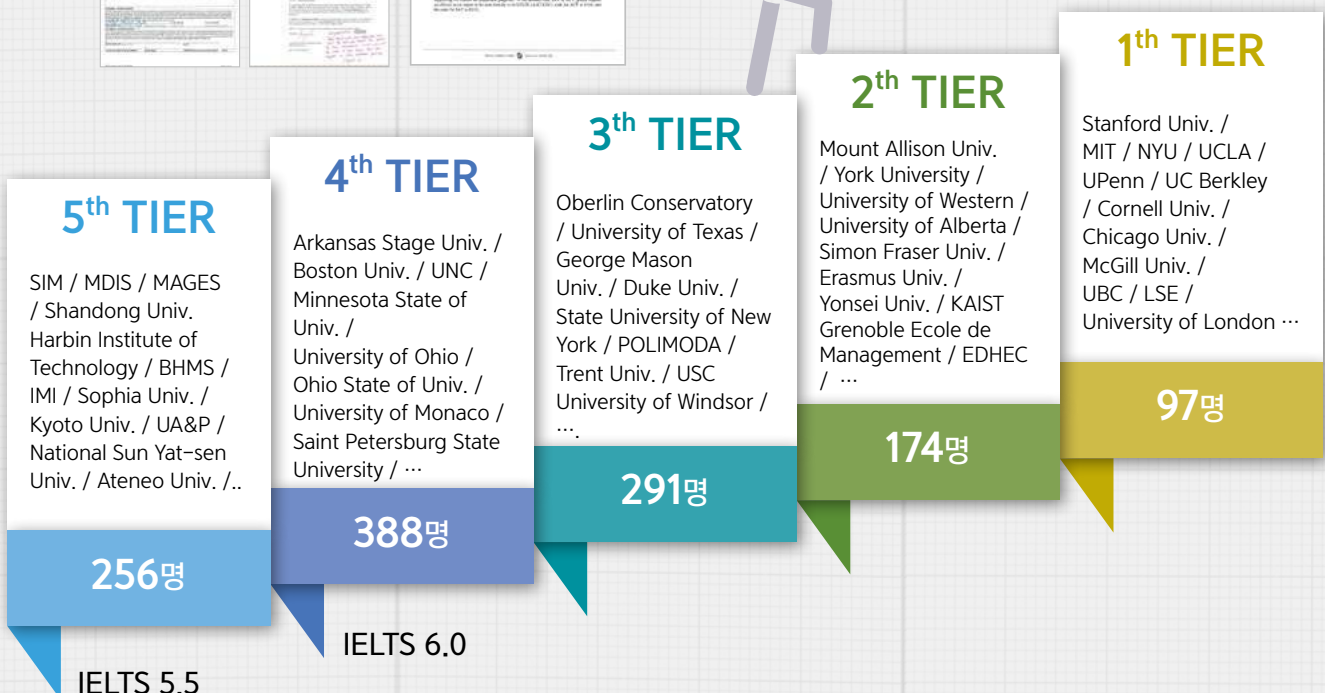

“융합형 글로벌 인재 양성 프로젝트”

GED Diploma

GED 성적표

대학교 입학허가서
(16,000\$ 장학금)

주립대학교 입학허가서

1년 투자로 해외 명문대학 입학 보장

01 구성

- 미국고교졸업인증 보장 : GED 프로그램 / 퍼스널 브랜딩 / 국제봉사활동 및 국제행사 참가 / 포트폴리오 작성, 에세이 작성
- 공인 시험 고득점 획득 : IELTS
- 해외 명문대학 입학보장 : 미국, 캐나다, 유럽 등

02 과정

- 1년~1년 반 고교졸업인증자격 취득, 공인 시험 고득점 획득 / SAT, ACT 준비 (옵션)
- 추가 6개월 : 대학 학점 선취득 - 2학년 진학(옵션)

03 대학 진학

- 학생의 적성, 희망, 능력, 트렌드를 고려해서 대학 진학
- 미국 주립대 진학 시 1년 비용 : 10,000~15,000\$ 가능

04 장점

- 시간 절감 / 비용 절감
- 인성 교육 / 영어능력 향상 / 토론 능력 향상 / 자기주도학습 습관 형성
- 학생의 브랜드 가치 상승
- 약 1,200여 명 프로그램 수료 후 대학 진학, 취업 / 기존 수료생들과 인맥 형성 (ex : 셀럽 자녀)

05 대상

- 만 15세 이상
- 해외유학을 준비하거나 자녀를 글로벌 인재로 키우고 싶으신 분
- 미래를 준비하기 위해 조기 대학 진학을 계획하는 학생
- 사춘기로 자녀와 갈등이 있거나 너무 바빠 자녀 교육에 신경을 못 쓰시는 분
- 국내외 교육과정이 만족스럽지 못해 중단했거나 변화를 모색하고 싶은 학생
- 예체능 계열 중도 포기 학생

My Dream Camp