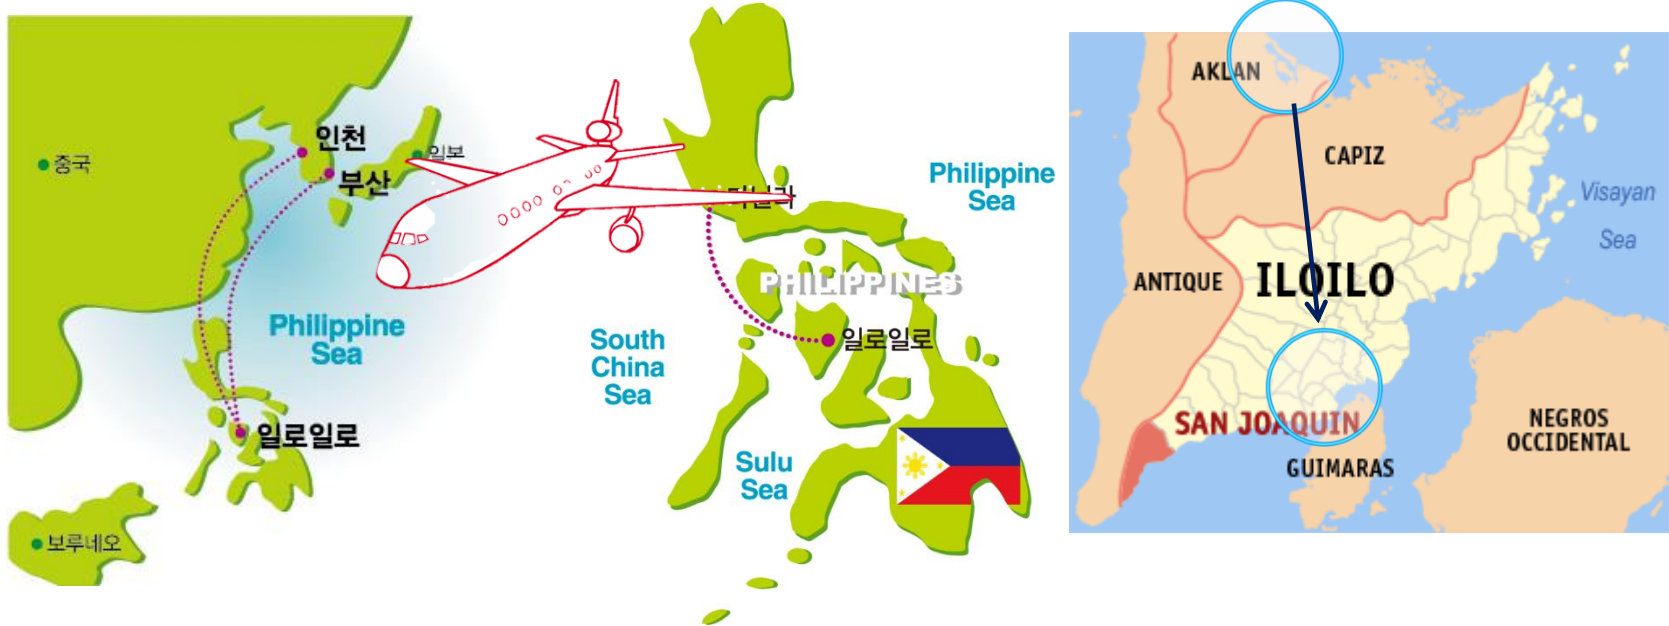

항공편 안내 : 인천/부산(국제선) ↔ 마닐라 (국내선) ↔ 일로일로 : 대한항공, 아시아나, 제주 항공, 필리핀 항공, 세부 퍼시픽
 인천/부산(국제선) ↔ 칼리보 : 필리핀 항공, 세부 퍼시픽, 에어 아시아, 에어 서울, 팬 퍼시픽, 진에어 (차량으로 3시간)

소요 시간 : 인천공항 ↔ 마닐라 이동 시간은 3시간 30분입니다. (비행기)
 마닐라 ↔ 일로일로 이동 시간은 50분입니다. (비행기)
 칼리보 ↔ 일로일로 이동 시간은 3시간입니다. (차량)
 일로일로 공항 ↔ ESL CENTER 이동 시간은 20분입니다.