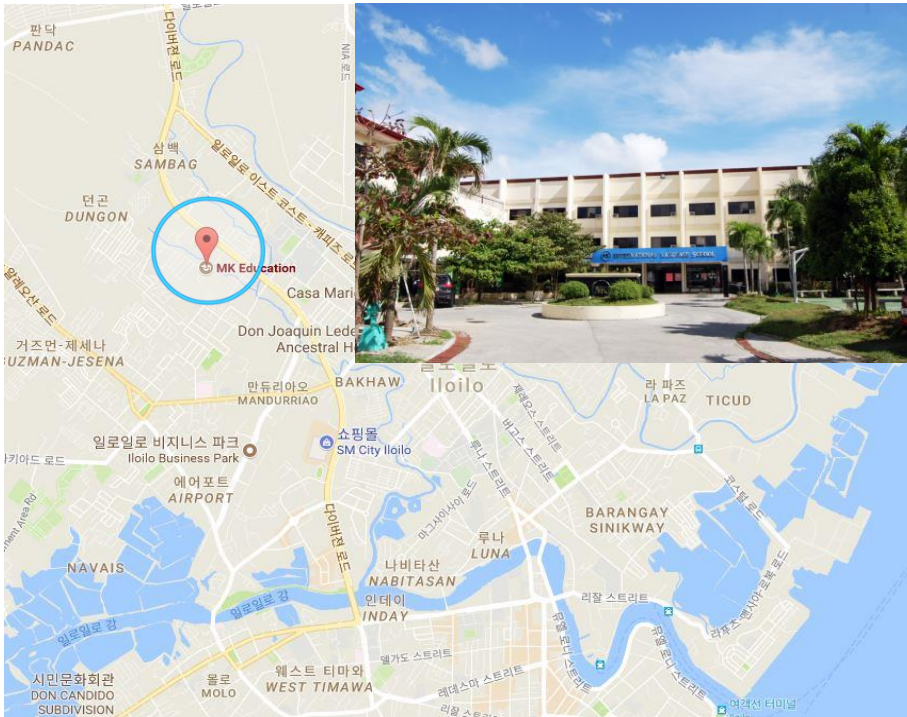

1. Center General Information

개설 일자	2002년 오픈, 2009년 신축, 2017년 리모델링
정원	300명
강의실	130개 (그룹 강의실 포함)
기숙사	3인실
부대시설	헬스장, 농구장, 매점, 라면 하우스, 카페, Teacher's Lounge, 양호실, 방갈로, 도서관, 무선 인터넷
기타 시설	빌리지 수영장, 농구장, 산책로
직원수	200명
튜터수	150명

- 임대료가 아닌, 2,000여 평의 대지에 직접 신축한 캠퍼스
- 새로 조성된 고급 빌리지 내에 위치하고 있어 타 지역보다 안전하고 깨끗한 환경을 제공합니다.
- 산책 및 조깅 코스, 수영장 이용과 농구/배구/족구/탁구/배드민턴 등 각종 체육활동을 맑은 공기를 마시며 쾌적한 환경 속에서 즐길 수 있음.
- 도시 중앙에 위치하여 접근성이 용이합니다. 대학교, 대형 쇼핑, 센터, 문화시설, 종합병원 차량 5분 거리에 위치
- 기숙사마다 개인별 옷장, 침대, 책상, 그리고 냉장고 등이 구비되어 있고, 온수 시설, 무선 인터넷과 에어컨이 설치되어 있습니다.
- 캠퍼스 내에 농구장, 헬스장, 식당, 한국 식품 매점, 도서관, 컨벤션 룸 등 각종 편의시설이 구비되어 **편하고 쾌적한 환경** 제공
- **대학 부설로** 대학 수업 수료 시 수료증 발급과 학점 인정을 받을 수 있어 학생들의 만족도가 높습니다.