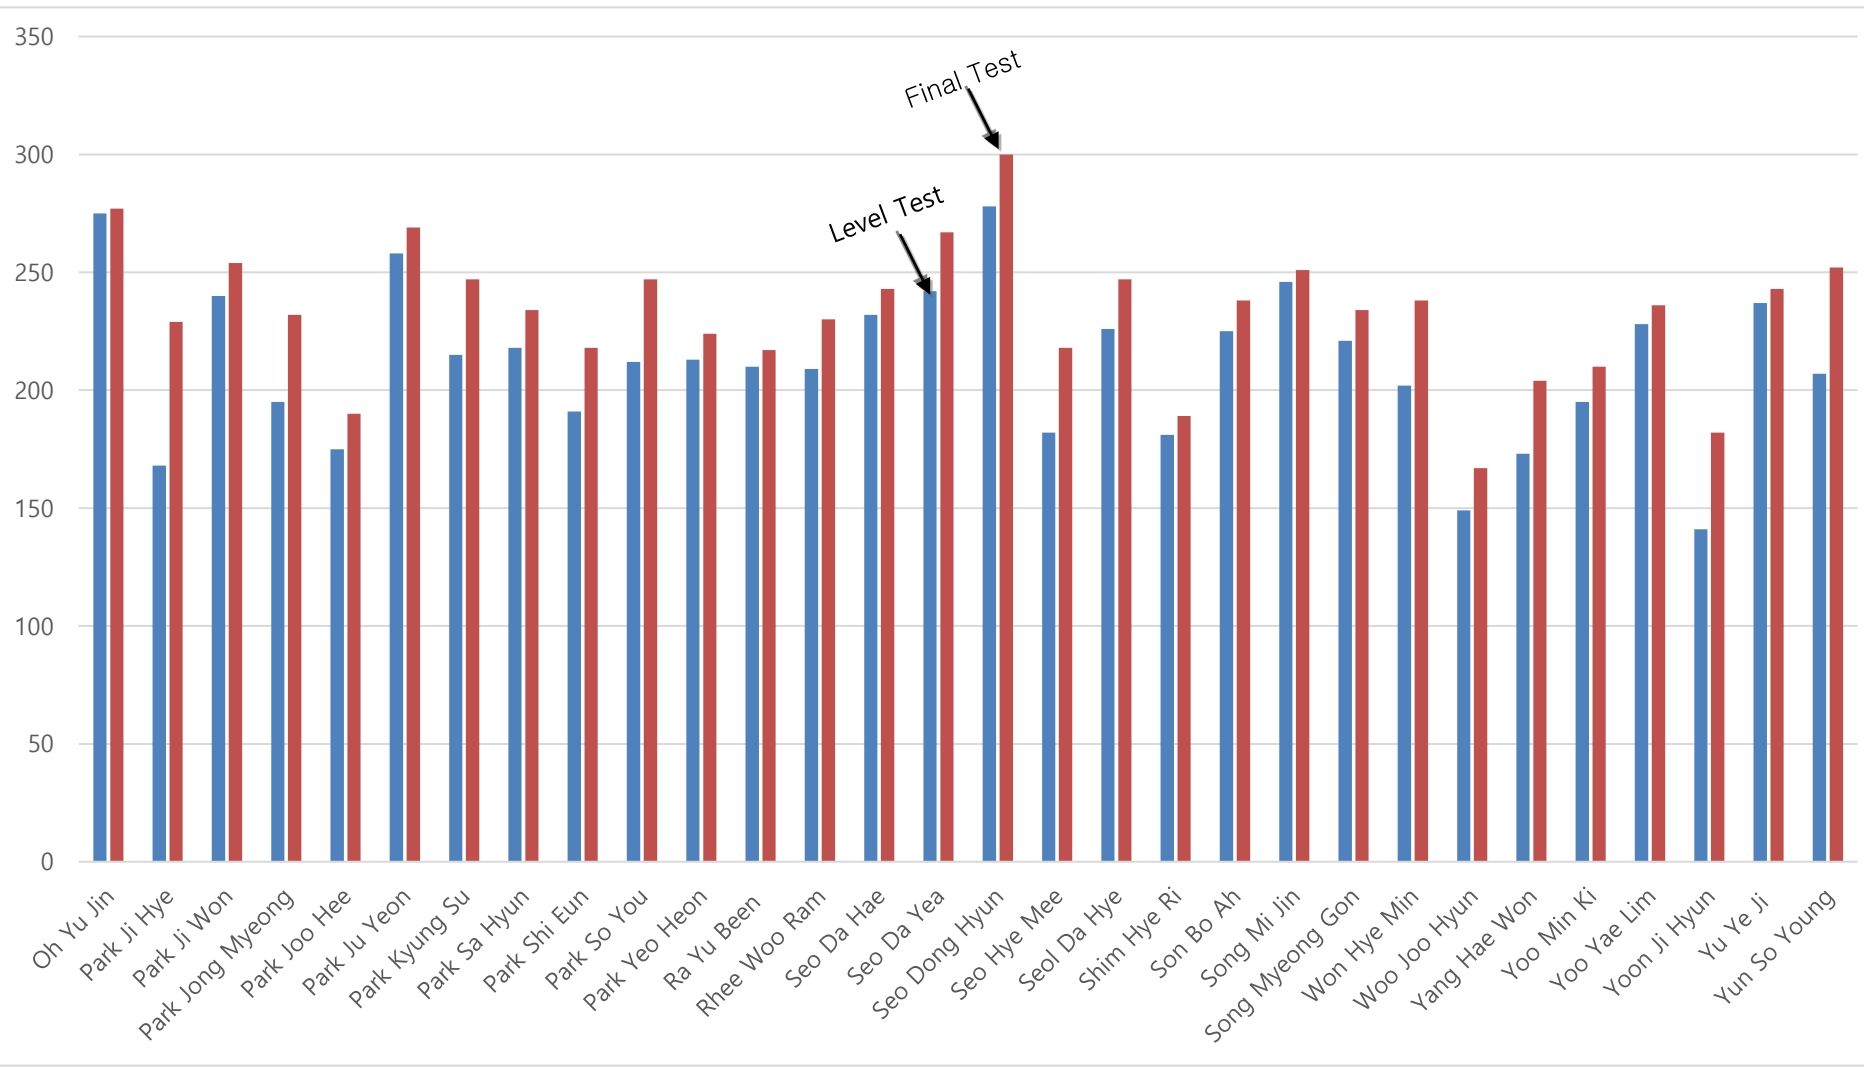

골프

스노클링

스쿠버 다이빙

축구

플라잉 피쉬

파라세일

7-1. Center ESL Program

7-2. Center Program – Improvement Chart