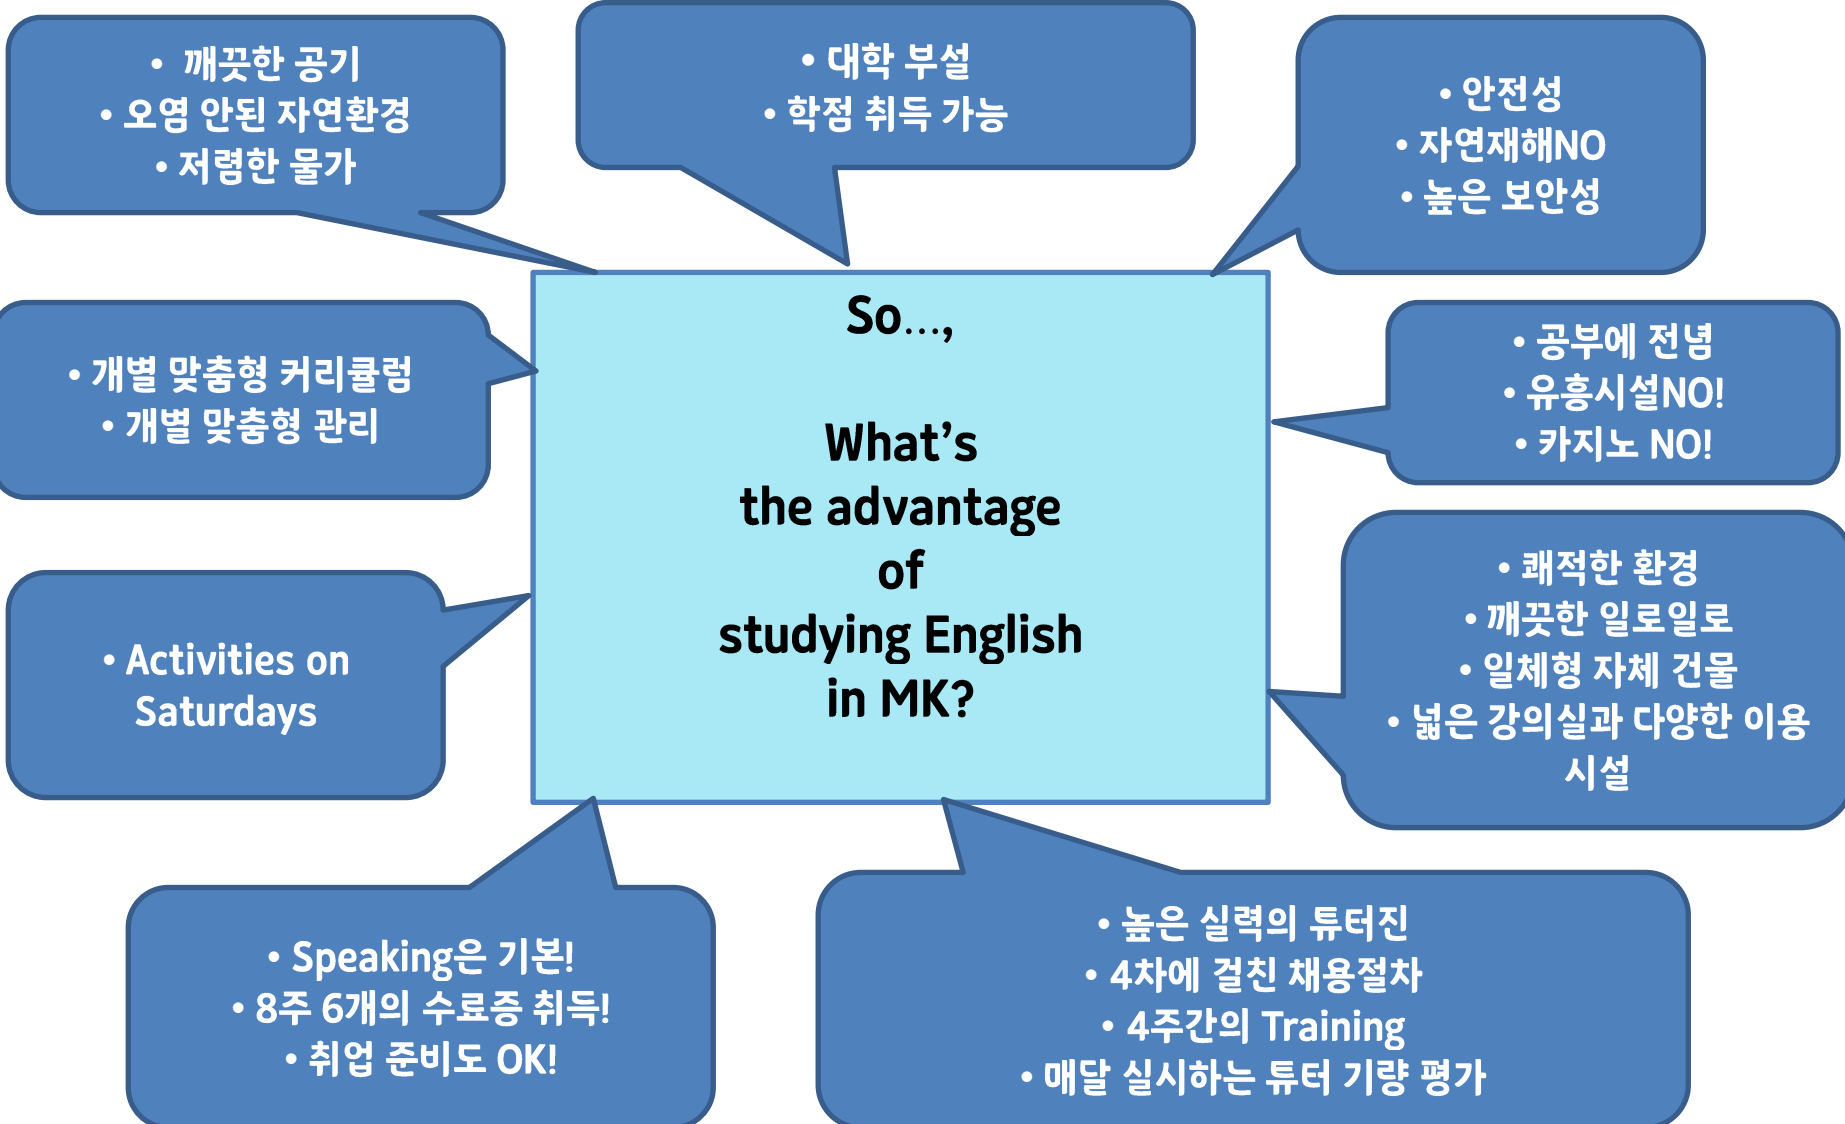

3. Center Advantage